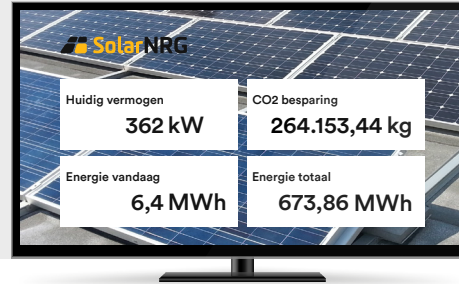

Laat je concurrentie en klanten zien hoe duurzaam jij onderneemt

Light 1250€¹/stelpost

- ✓ Live monitoring van het zonnestroomsysteem¹;
- ✓ Standaard monitoring van de omvormer fabrikant, afhankelijk van de applicatie eventueel met een kleine foto of eigen logo;
- ✓ TV grootte naar wens²;
- ✓ Installatie plus benodigde kabels.

¹ LAN (in de buurt van de tv) of WiFi aansluiting is vereist, anders extra aansluitkosten.

² De uiteindelijke prijs van het pakket is afhankelijk van de gekozen tv grootte.

Basis 2500€¹/stelpost

- ✓ Live monitoring van het zonnestroomsysteem¹;
- ✓ Custom monitoring met grote foto's, logo's en eenvoudige dataweergave;
- ✓ TV grootte naar wens²;
- ✓ Mini computer;
- ✓ Show op locatie met bespreking van specifieke wensen, en installatie plus benodigde kabels.