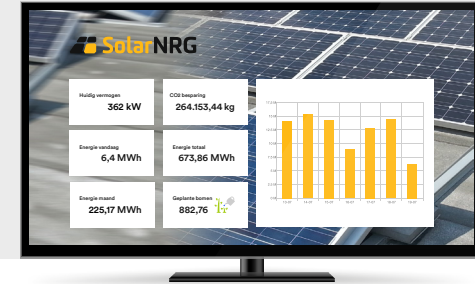

Laat je concurrentie en klanten zien hoe duurzaam jij onderneemt

Light 1250€¹/stelpost

- ✓ Live monitoring van het zonnestroomsysteem¹;
- ✓ Standaard monitoring van de omvormer fabrikant, afhankelijk van de applicatie eventueel met een kleine foto of eigen logo;
- ✓ TV grootte naar wens²;
- ✓ Installatie plus benodigde kabels.

¹ LAN (in de buurt van de tv) of WiFi aansluiting is vereist, anders extra aansluitkosten.

² De uiteindelijke prijs van het pakket is afhankelijk van de gekozen tv grootte.

Basis 2500€¹/stelpost

- ✓ Live monitoring van het zonnestroomsysteem¹;
- ✓ Custom monitoring met grote foto's, logo's en eenvoudige dataweergave;
- ✓ TV grootte naar wens²;
- ✓ Mini computer;
- ✓ Show op locatie met bespreking van specifieke wensen, en installatie plus benodigde kabels.

Extra 3000€¹/stelpost

- ✓ Live monitoring van het zonnestroomsysteem¹;
- ✓ Custom monitoring met grote foto's (eventueel als slideshow), logo's, uitgebreide dataweergave (zoals grafieken) en meerdere pagina's;
- ✓ TV grootte naar wens²;
- ✓ Mini computer;
- ✓ Show op locatie met bespreking van specifieke wensen, en installatie plus benodigde kabels.